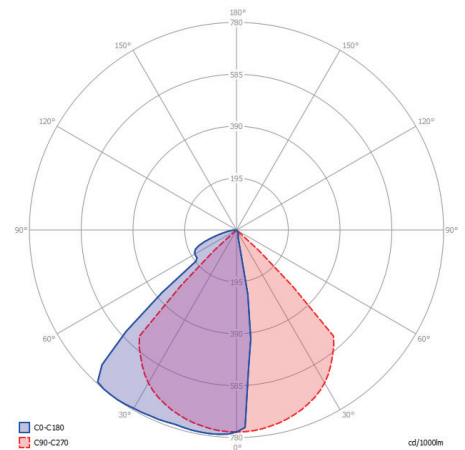

## LIGHT SPECIFICATIONS

Color temperature: 2800 K  
 CRI (RA): 94  
 Luminous intensity: 24.80 Cd  
 Light beam 0-180: 58°  
 Light beam 90-270: 88°  
 Net luminous flux: 33 lumen  
 Luminous efficiency: 33 lumenwatt

## PROTECTION RATING

IP : 55

Distance		Light circle 0-180°		Light circle 90-270°		Illuminance [lux]
[m]	[ft]	[m]	[ft]	[m]	[ft]	
0.50	1.64	0.55	1.82	0.97	3.17	99.20
0.75	2.46	0.83	2.73	1.45	4.75	44.09
1.00	3.28	1.11	3.64	1.93	6.34	24.80
1.25	4.10	1.39	4.55	2.41	7.92	15.87
1.50	4.92	1.66	5.46	2.90	9.50	11.02
1.75	5.74	1.94	6.37	3.38	11.09	8.10
1.00	3.28	1.11	3.64	1.93	6.34	24.80